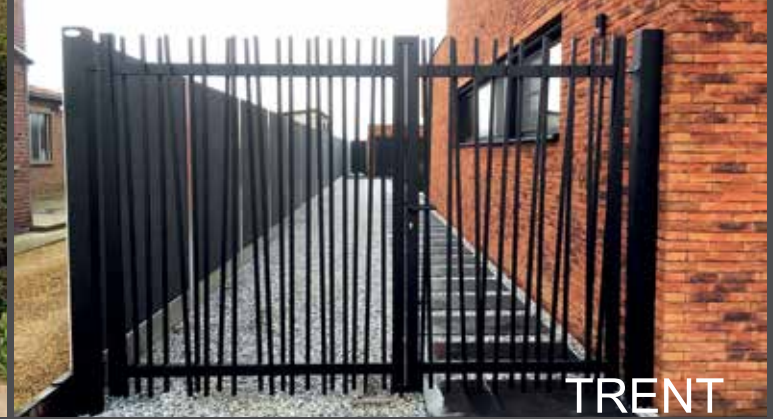

LOCH FYNE

De getoonde foto's zijn slechts een selectie uit ons volledige gamma.